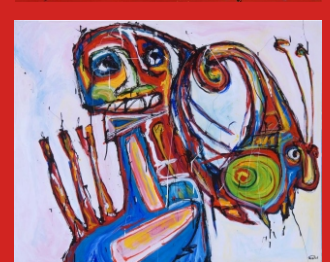

HASTO

Biografie Hasto

Beeldend kunstenaar Harrie Stortelder (geboren in Neede, 1954) signeert sinds 1999 onder de naam Hasto. In zijn jeugd maakte hij kennis met de schilderkunst via de plaatselijke kunstenaars. Hij is geïnspireerd geraakt door de Cobra groep, waardoor zijn werk vaak wordt vergeleken met dat van Karel Appel of Lucebert. Hasto is echter wel autodidact en alles komt vanuit zijn eigen creatieve geest

De werken van Hasto zijn vrolijk en fel van kleur. De schilderijen zijn voorzien van fantasiedieren en/of wezens. Expressief in impressionistische kleurenexplosie geschilderd op doek, paneel, karton of papier met acryl, mixed media en diverse materialen zoals gips en zand.

Naast schilderijen vervaardigt Hasto ook objecten en beeldjes. Hasto heeft de laatste jaren diverse tentoonstellingen en exposities gedaan in galerieën instellingen, zowel solo als in groepsverband. Een groot deel van zijn beschikbare collectie is aanwezig bij kunsthandel AartNL te Laren (Gld)

Meer werk van Hasto op:

www.aartnl.nl

RENGERSWEG 3 | 7245 AB LAREN (GLD) | E-MAIL: INFO@AAARTNL.NL | TEL: 0573 402 170 | FAX: 0573-400 915